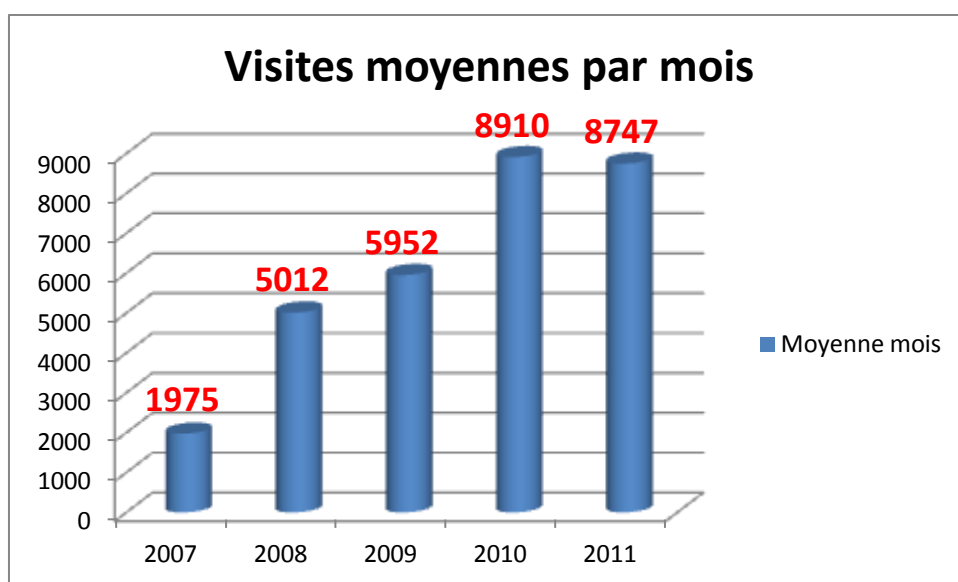

Le site de la Ligue Languedoc-Roussillon

Depuis 2007, des informations vous sont communiquées régulièrement au travers du site de la Ligue et vous êtes toujours très nombreux à les consulter.

En moyenne il y a une vingtaine d'articles par mois.

Voici ci-dessous le graphique des visites mensuelles :

Cela représente une moyenne journalière actuelle de près de **300 visites**.

Le mois record est **août 2010** avec **11613** visites soit une moyenne journalière à **375**.

Le record sur une journée est de **503** visites. C'était le **1^{er} juillet 2011**.

Sur les douze derniers mois, en grande majorité les lecteurs proviennent de France, **62%**, mais un peu plus de 10% des lecteurs habitent aux Etats-Unis. Au total on dénombre 65 pays pour 80% des visites, 20% ne sont pas identifiées.