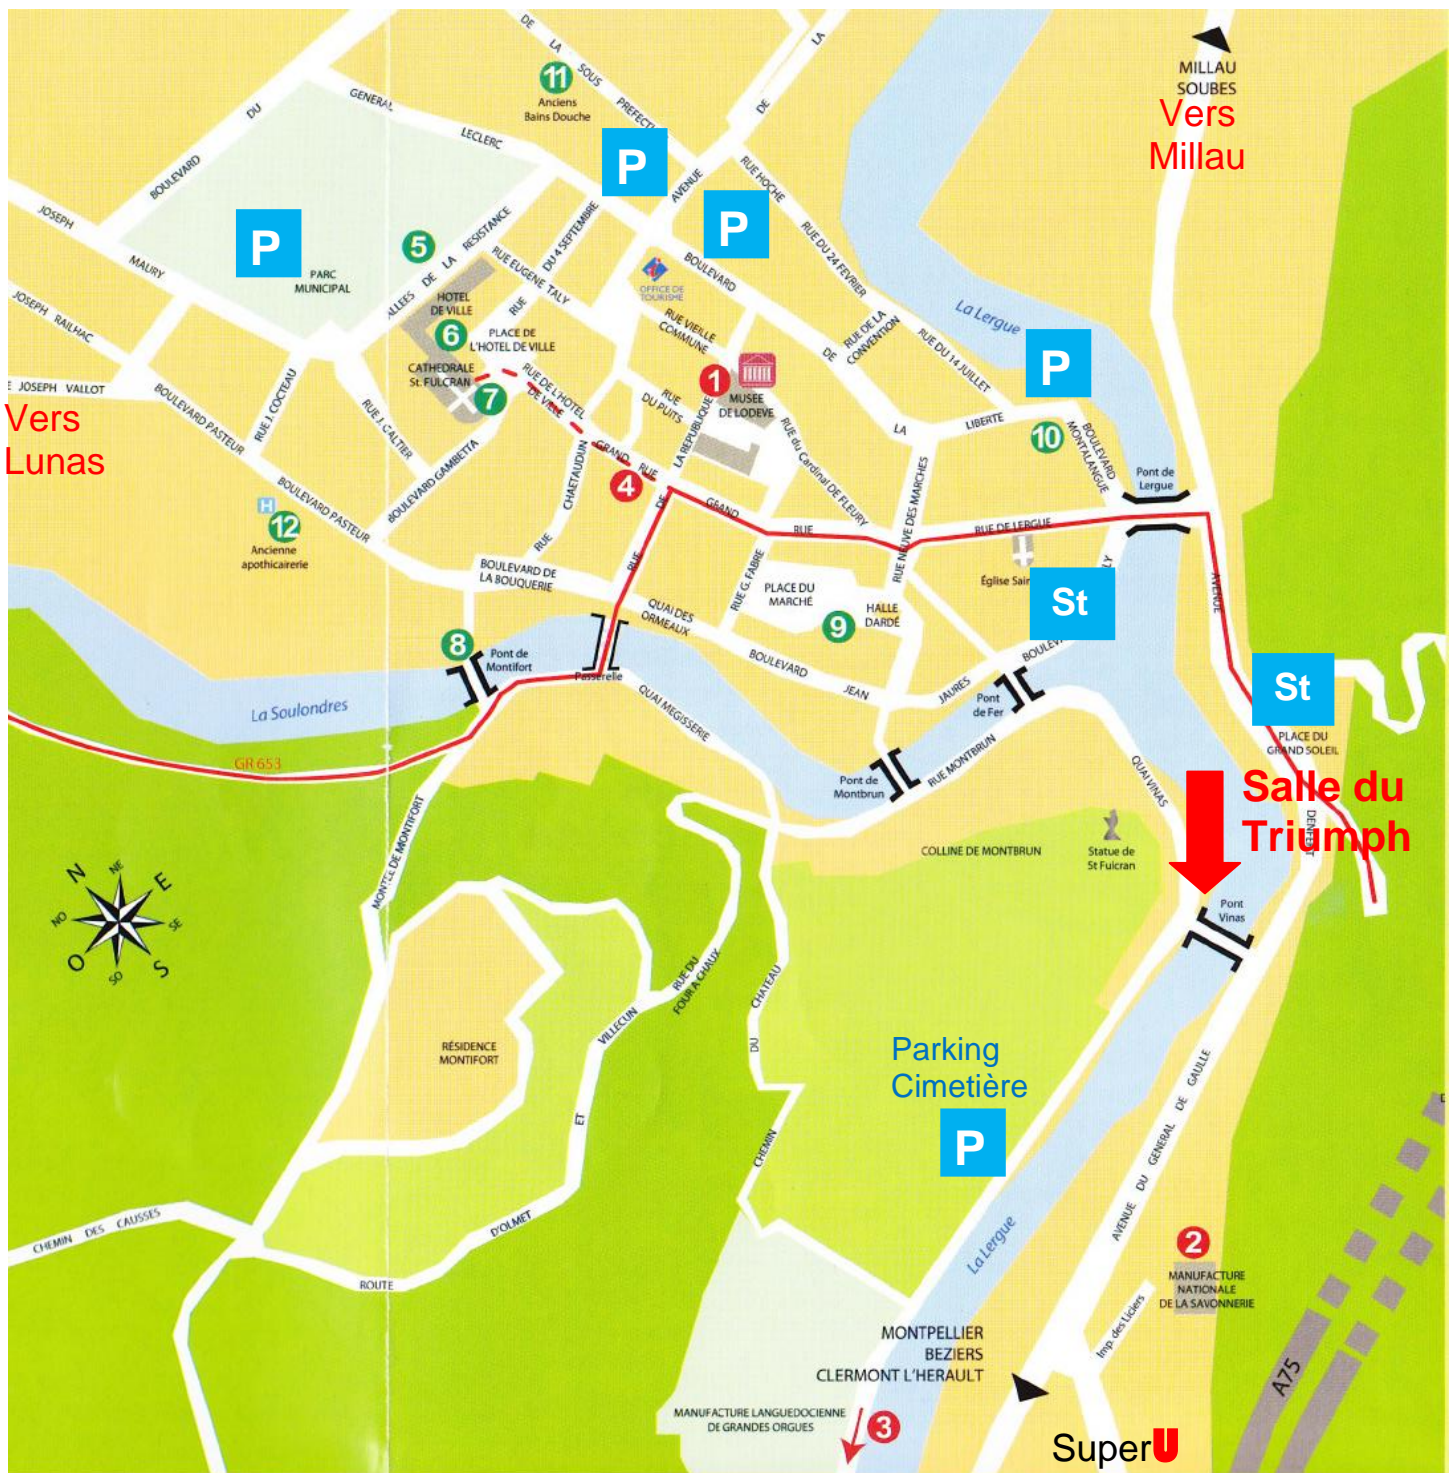

Lodève, Open Deleuze le 7 février 2015

Plan d'accès à la salle du Triumph et zones de parking

Vers
Montpellier